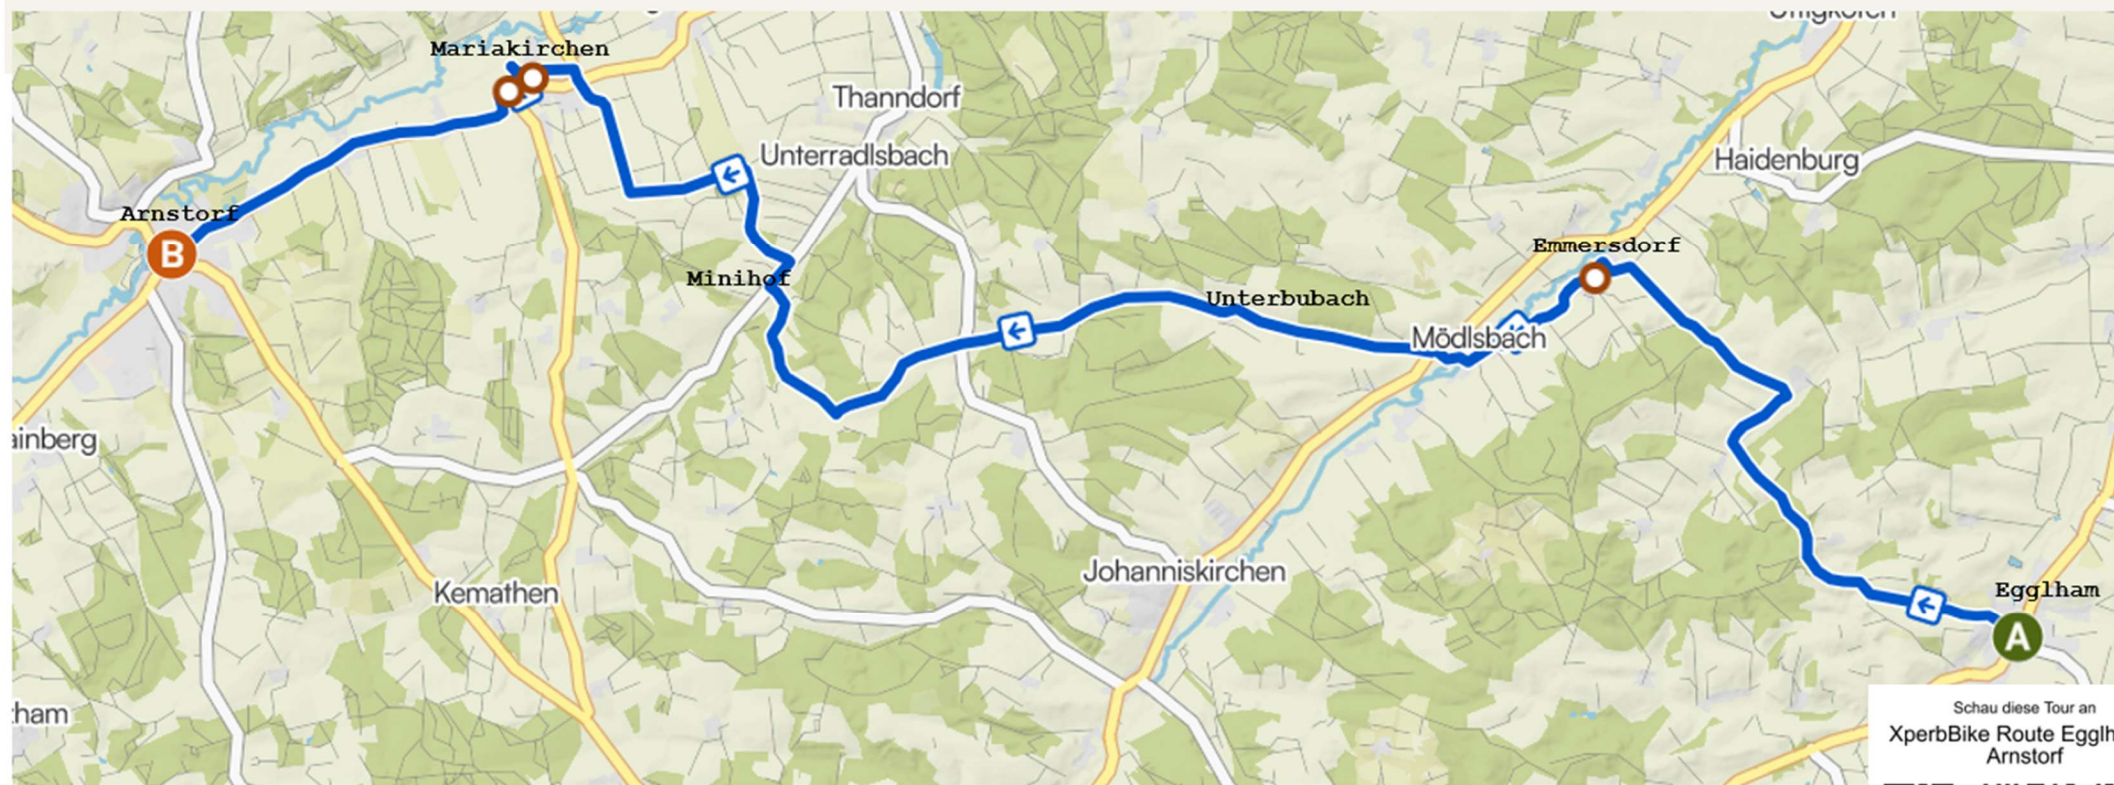

XperBike Route Egglham - Arnstorf

25,1 km

Distanz

1Std 37M

Bewegungszeit

320 m

Höhenmeter

300 m

Höhenverlust

Moderat: 15,5 km/h

Geschwindigkeit

Höhenprofil

Schau diese Tour an
XperBike Route Egglham -
Arnstorf

↔ 25,1 km ↗ 320 m